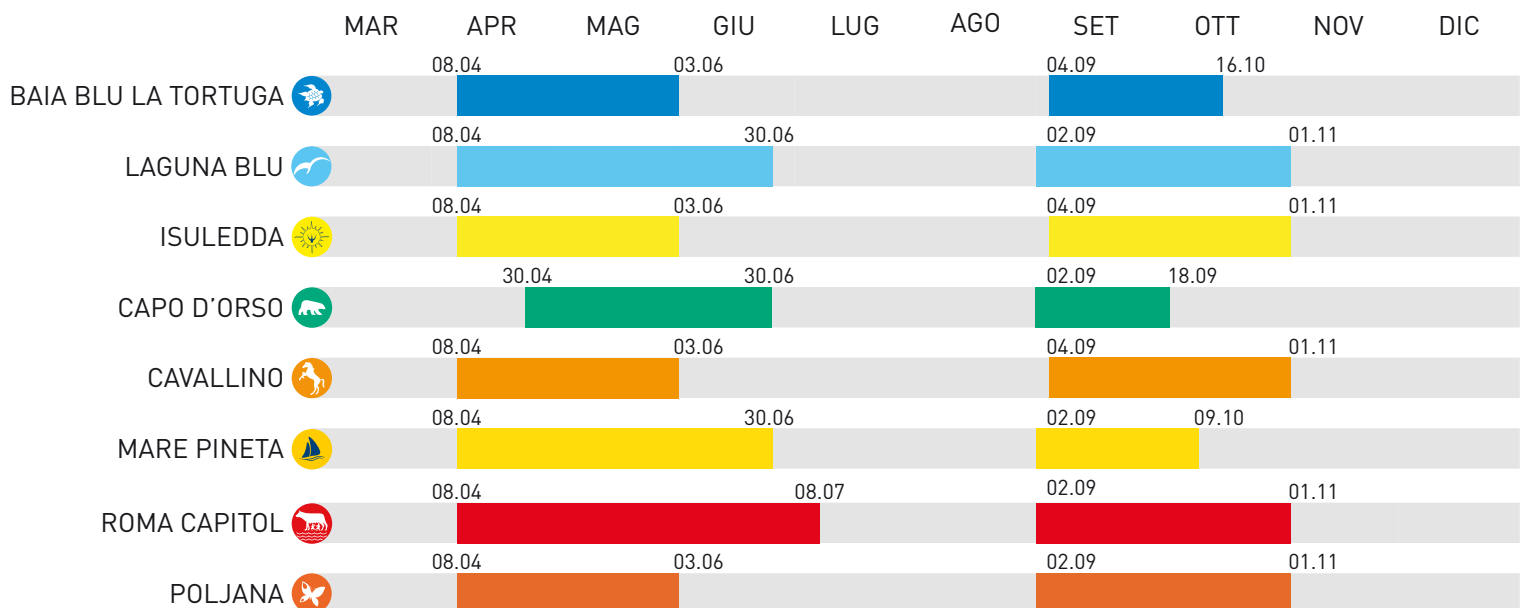

VACANZE IN CAMPING VILLAGE

Convenzione ASSOCIAZIONI CAMPING

20%

La promozione include soggiorni in Piazzole Pineta Platz e Premium, per un minimo 3 notti. L'offerta non è accumulabile con altre promozioni. Valido per prenotazioni, effettuate tramite il **Booking Center Baia Holiday**, e per soggiorni diretti.